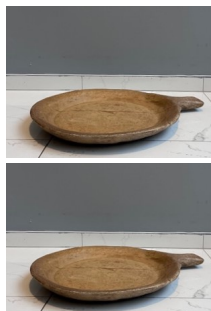

Big Marble Tray

Varenr. CMI472

Pris

Kr. 3.500

Beskrivelse

Big Marble Tray

Størrelse: Dia.: 52/66 x H: 6 cm

Pris: Dkr. 3.500