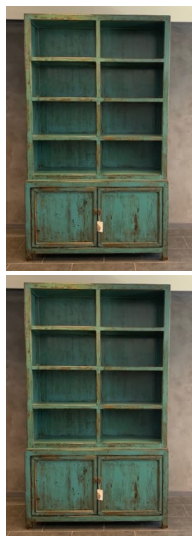

Big Bookshelf

Varenr. CHRIS-825

Pris
Kr. 17.800

Beskrivelse

Big Turquoise lacquer Bookshelf, Pine wood

Størrelse: B: 140 x H: 240 x D: 50 cm

Pris: Dkr. 17.800