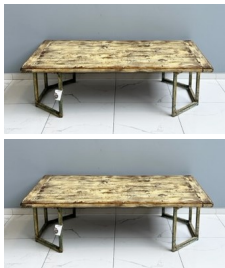

## Coffee table 168 x 84 cm

Varenr. CHRIS-1446

**Pris**  
Kr. 10.200

Beskrivelse

Coffee Table

Størrelse: L: 168 x B: 84 x H: 50 cm

**Pris: Dkr. 10.200**