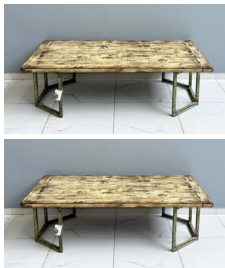

Coffee table 168 x 84 cm

Varenr. CHRIS-1446

Pris
Kr. 10.200

Beskrivelse

Coffee Table

Størrelse: L: 168 x B: 84 x H: 50 cm

Pris: Dkr. 10.200