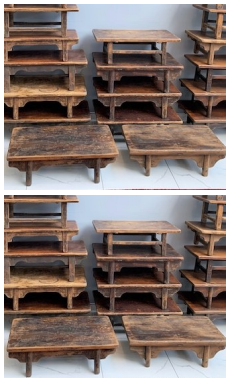

Coffee table L: 74-91 x D: 38-51 cm

Varenr. CHRIS-1165

Pris

Kr. 3.900

Beskrivelse

80 år gammelt Coffee Table. Shanxi provins

Størrelse: ca. L: 74-91 x D: 38-51 x H: 29 cm

Pris: Dkr. 3.900 (3 STK. PÅ LAGER)