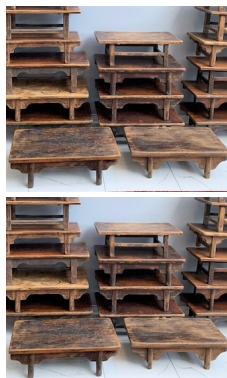

Coffee table L: 74-91 x D: 38-51 cm

Varenr. CHRIS-1165

Pris
Kr. 3.900

Beskrivelse

80 år gammelt Coffee Table. Shanxi provins

Størrelse: ca. L: 74-91 x D: 38-51 x H: 29 cm

Pris: Dkr. 3.900 (3 STK. PÅ LAGER)