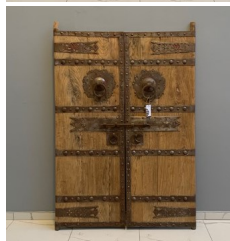

## Door Panel 174x126 cm

Varenr. CHRIS-975

### Beskrivelse

80 år gammelt Chinese Door /panel

Størrelse: H: 174 x B: 126 x D: 5 cm

Pris: Dkr. 16.200