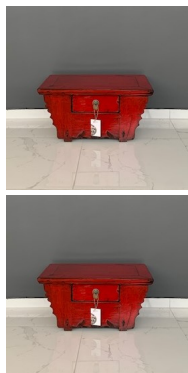

Kang table 67 x 43 cm

Varenr. CHRIS-1018

Pris

Kr. 3.200

Beskrivelse

150 år gammelt Red Shanxi Kang Table. Pinewood

Størrelse: B: 67 x D: 43 x H: 33 cm

Pris: Dkr. 3.200