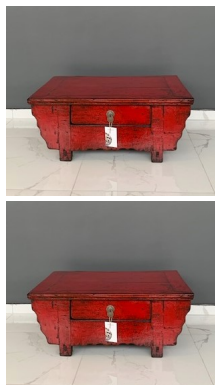

Kang Table

Varenr. CHRIS-1005

Pris
Kr. 3.200

Beskrivelse

150 år gammelt Red Shanxi Kang Table. Pinewood

Størrelse: B: 80 x H: 34 x D: 58 cm

Pris: Dkr. 3.200