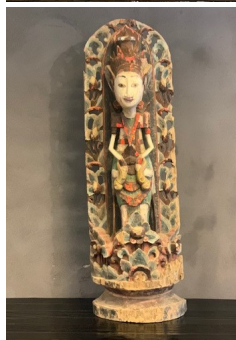

Old temple figur

Varenr. FIG-20

Pris
Kr. 8.500

Beskrivelse

Big Old temple figur

Størrelse: H: 100 x B: 30 x D: 17 cm

Pris: Dkr. 8.500