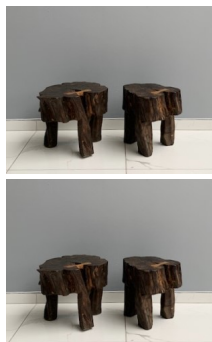

Stool / Side Table

Varenr. CHRIS-1270

Pris
Kr. 3.400

Beskrivelse

80 år gammelt Stool / Side Table, elm wood

Størrelse: L: 33 x D: 33 x H: 50 cm

Pris: Dkr. stk. 3.400 (1 stk. på lager)