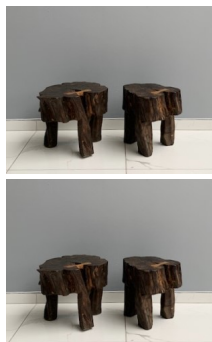

## Stool / Side Table

Varenr. CHRIS-1270

**Pris**  
Kr. 3.400

### Beskrivelse

80 år gammelt Stool / Side Table, elm wood

Størrelse: L: 33 x D: 33 x H: 50 cm

**Pris: Dkr. stk. 3.400 (1 stk. på lager)**